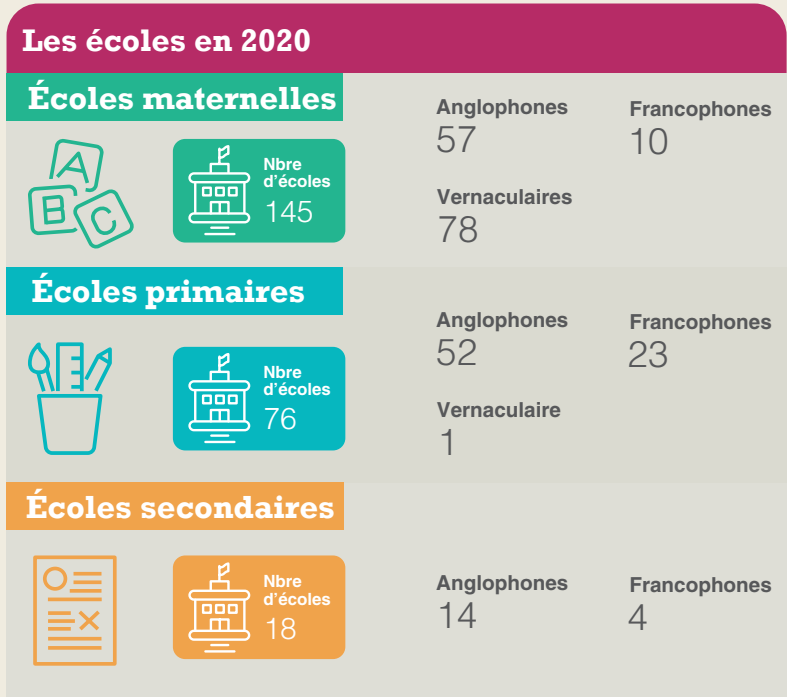

Indicateurs clés de l'éducation pour 2020 à Penama

Le ministère de l'Éducation et de la Formation collabore avec les écoles et les provinces pour améliorer la qualité des données disponibles. Les données concernent les écoles privées et publiques.

Ratios élèves par enseignant

Nombre d'enseignants par type d'écoles

♀ Femmes ♂ Hommes

Subventions en 2020

92%

contributions du
Gouvernement du Vanuatu

8%

contributions des
bailleurs de fonds