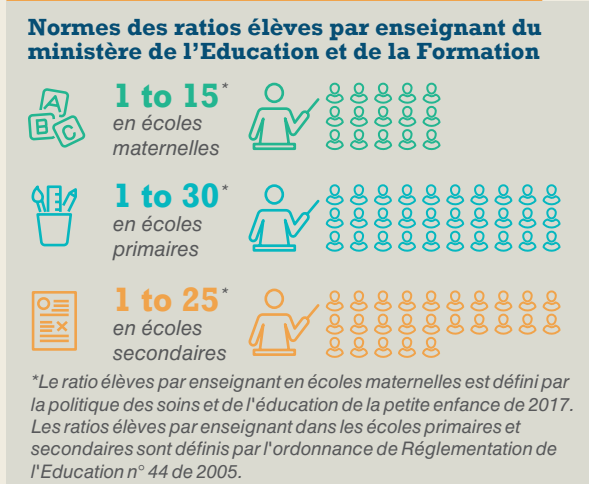

Ratios élèves par enseignant