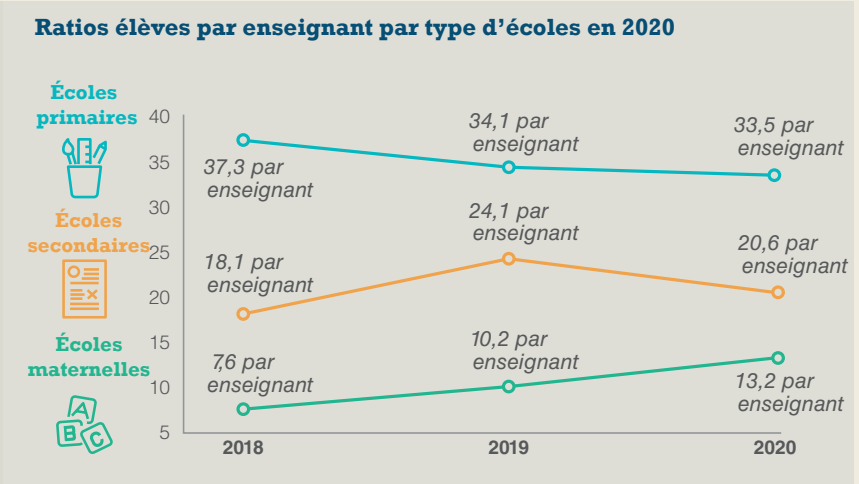

Indicateurs clés de l'éducation pour 2020 à Penama

Le ministère de l'Éducation et de la Formation collabore avec les écoles et les provinces pour améliorer la qualité des données disponibles. Les données concernent les écoles privées et publiques.

Ratios élèves par enseignant

Nombre d'enseignants par type d'écoles

♀ Femmes ♂ Hommes

Subventions en 2020

92%

contributions du
Gouvernement du Vanuatu

8%

contributions des
bailleurs de fonds