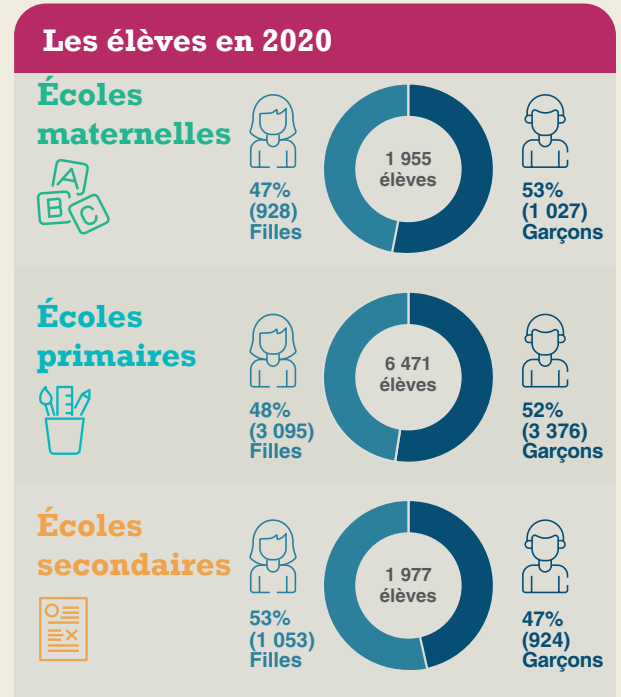

Indicateurs clés de l'éducation pour 2020 à Penama

Le ministère de l'Éducation et de la Formation collabore avec les écoles et les provinces pour améliorer la qualité des données disponibles. Les données concernent les écoles privées et publiques.

Ratios élèves par enseignant

Nombre d'enseignants par type d'écoles

♀ Femmes ♂ Hommes

Subventions en 2020

92%

contributions du
Gouvernement du Vanuatu

8%

contributions des
bailleurs de fonds